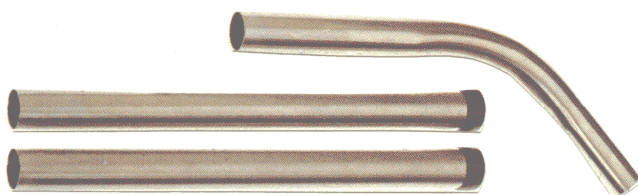

ROTAVAC-IMURIN TARVIKKEET

NVB-3B

3,0 m imuletku \varnothing 38 mm
myös \varnothing 38 mm irtoletku
ja \varnothing 50 mm irtoletku

NVB-17B 3-osainen putkisarja

NVB-26B metallinen rakosuutin

NVB-43B 370 mm lattiasuulake

NVB-62B \varnothing 152 mm
pyöreä harjasuulake

NVB-63B \varnothing 130 mm
litteä suulake

NVM-17B ensiösuodatin \varnothing 457 mm (18")

NVM-22B toisiosuodatin lasikuidusta

NVM-32B lasikuituinen, tyhjennettävä
nokipussi

NVB-68B 'Banaani' suulake 100 mm putkelle

NVB-69B 'Banaani' suulake 200 mm putkelle

Y-haara imuletkun liittämiseksi joustavaan
akseliin