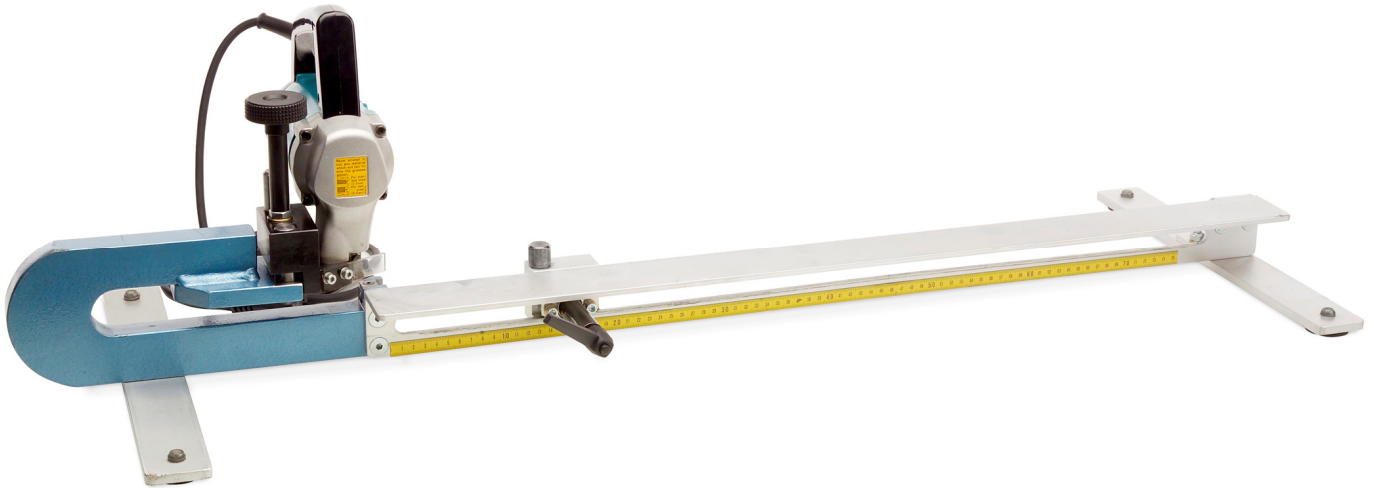

CARRARA EASY CUTTER

CARRARA EASY CUTTER on kompakti, mutta vahva tiivisteleikkuri, joka ratkaisee suuremmatkin levytiivisteongelmat nappia painamalla. **EASY CUTTER** leikkaa kaikenmuotoiset levytiivisteet nopeasti, tarkasti ja siististi — myös kohteessa.

Leikattavat materiaalit:

- Erilaiset massalevytiivisteet
- PTFE ja muut pehmeät muovit
- Grafiittilevyä vahvikkeella tai ilman
- Kumit kudsvahvikkeella tai ilman
- Ohuet metallilevyt

- Tiivisteiden halkaisija \varnothing 65...1500 mm
- Paksuus 0,1...6 mm, riippuen materiaalista
- Pyöreitä muotoja varten keskiötappi \varnothing 20 mm
- Muut muodot käsivaraisesti