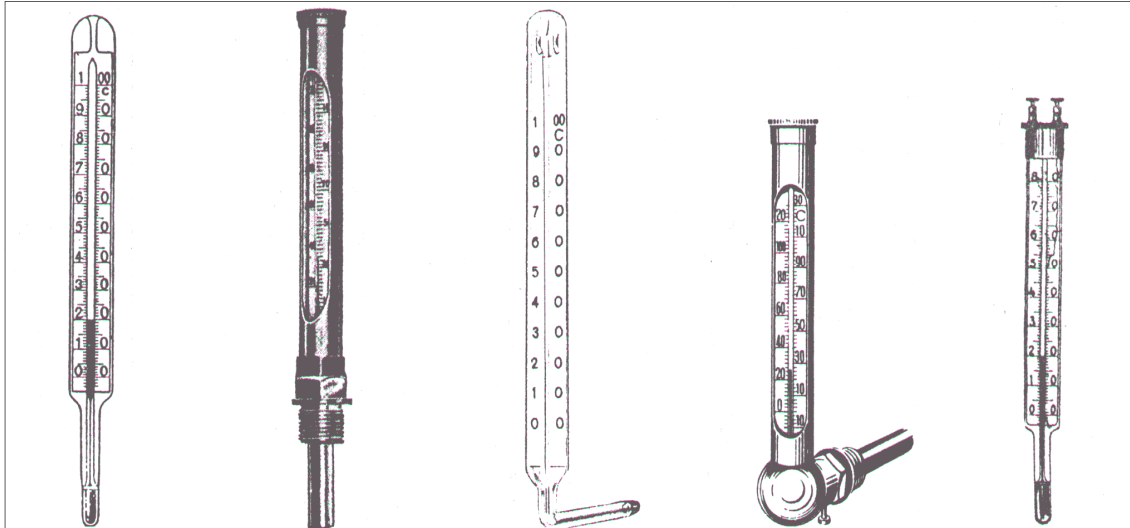

LÄMPÖMITTARIT

| MALLI | mm | MALLI | mm |
|----------------------------|-----|--------------------------|-----|
| Pieni suora FU | 200 | Iso suora FU | 300 |
| Pieni suora FU tarkistettu | 200 | Iso suora FU tarkistettu | 300 |

| MALLI | mm | MALLI | mm |
|----------------------------|-----|--------------------------|-----|
| Pieni kulma FU | 200 | Iso kulma FU | 300 |
| Pieni kulma FU tarkistettu | 200 | Iso kulma FU tarkistettu | 300 |

| MALLI | mm | MALLI | mm |
|-------------------------------------|-----|-------------------------------------|-----|
| Iso suora hääl. + 60 °C tarkistettu | 300 | Iso kulma hääl. + 60 °C tarkistettu | 300 |
| Iso suora hääl. + 95 °C tarkistettu | 300 | Iso kulma hääl. + 95 °C tarkistettu | 300 |